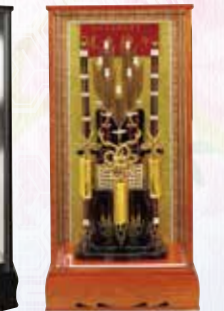

間口19×奥行17×高さ28cm
特別価格 22,000円

間口28×奥行25×高さ45cm
特別価格 26,500円

間口29×奥行26×高さ54cm
特別価格 38,800円

間口29×奥行25×高さ53cm
特別価格 44,800円

間口30×奥行23×高さ59cm
特別価格 55,500円

間口38×奥行28×高さ80cm
特別価格 58,000円

間口34×奥行30×高さ61cm
特別価格 63,000円

間口45×奥行32×高さ89cm
特別価格 63,500円

間口40×奥行33×高さ67cm
特別価格 64,800円

間口40×奥行29×高さ80cm
特別価格 76,800円

間口45×奥行45×高さ89cm
特別価格 108,000円

破魔弓

ご子息様の初正月は
破魔弓をお飾り下さい。

御羽子板飾(ケース入)
●17,800円~228,000円
御破魔弓飾
●12,800円~178,000円
各種お取り扱い
じております