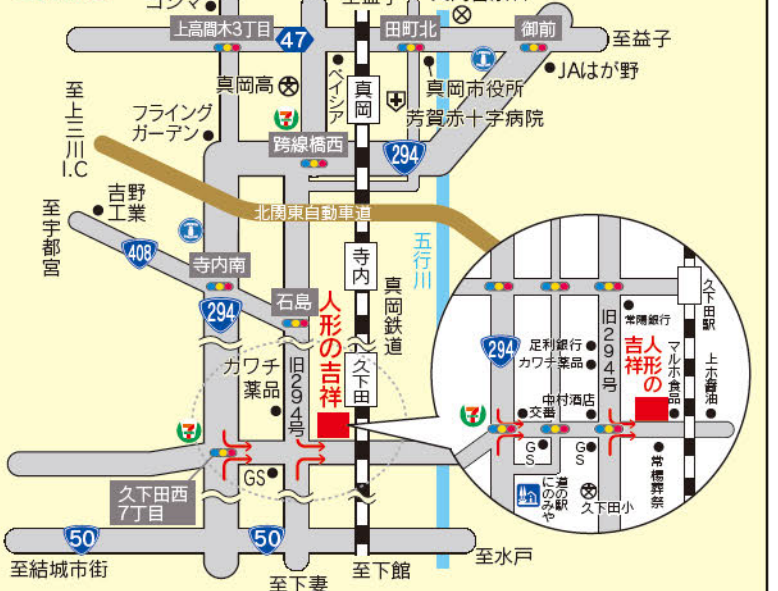

羽子板・破魔弓

「健やかに育て」と祈願、祝福し、初正月に飾る
羽子板・破魔弓ご奉仕価格で開催中

豪華な金襴・金彩・友禅羽子板を彩る小物。小さな部品にまでのこだわり。気品漂う表情と華麗な振袖はお嬢さまの宝物です。

羽子板

お嬢様の初正月は
羽子板をお飾り下さい。

HAGOITA

HAMAYUMI

破魔弓

ご子息様の初正月は
破魔弓をお飾り下さい。

御羽子板飾(ケース入)

● 17,800円～228,000円

御破魔弓飾

● 12,800円～178,000円

各種お取り扱い
しております

このチラシのほかにも
多数展示してございます。

豊富な品揃えと卸問屋ならではの価格でご奉仕中

人形問屋
きっしょう

吉祥

[小売事業部]
筑西市樋口214番地
TEL 0296-25-1631

[卸配送センター] 埼玉県さいたま市岩槻区仲町1-4-20
<http://www.kissyou.com/> 人形の吉祥 | 検索

感染症対策を
行っております

吉祥では、お客様に安心してご利用
いただけるよう、感染拡大防止に
向けた取り組みをしています。

ご案内図

キャッシュレスで
お支払い可能