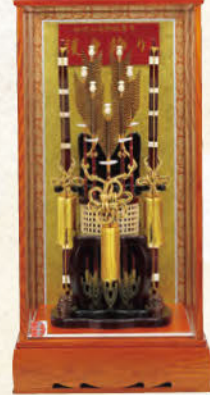

間口43×奥行29×高さ80cm
特別価格 95,800円

間口47×奥行40×高さ84cm
特別価格 118,800円

羽子板

お嬢様の初正月は
羽子板をお飾り下さい。

間口23×奥行17×高さ39cm
特別価格 18,800円

間口20×奥行8×高さ37cm
特別価格 19,800円

間口27×奥行10×高さ38cm
特別価格 26,500円

間口20×奥行10×高さ34cm
特別価格 26,800円

間口27×奥行10×高さ38cm
特別価格 27,800円

間口29×奥行26×高さ54cm
特別価格 38,800円

間口29×奥行25×高さ53cm
特別価格 44,800円

間口30×奥行23×高さ59cm
特別価格 55,500円

HAGOITA

HAMAYUMI

間口38×奥行28×高さ80cm
特別価格 58,000円

間口34×奥行30×高さ61cm
特別価格 63,000円

間口45×奥行32×高さ89cm
特別価格 63,500円

間口40×奥行33×高さ67cm
特別価格 64,800円

間口40×奥行29×高さ80cm
特別価格 76,800円

間口45×奥行45×高さ89cm
特別価格 113,000円

間口47×奥行39×高さ99cm
特別価格 126,000円

破魔弓

ご子息様の初正月は
破魔弓をお飾り下さい。

御羽子板飾(ケース入)

● 17,800円～228,000円

御破魔弓飾

● 12,800円～178,000円

各種お取り扱い
しております

このチラシのほかにも
多数展示してございます。

間口23×奥行19×高さ36cm
特別価格 16,800円

間口25×奥行20×高さ44cm
特別価格 20,500円

間口35×奥行23×高さ45cm
特別価格 29,500円