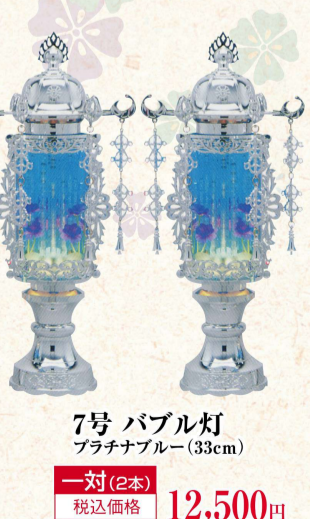

絹二重紫ぼかし (92cm) 家紋入  
税込価格 23,000円

はごろも 桜調 1号 絹二重 (47cm)  
税込価格 17,800円

立花 桜調 6号 染絹 (80cm)  
税込価格 27,800円

立花 桜調 8号 絹二重 (103cm)  
税込価格 35,800円

壮明灯 柴檀調 台付 紫仙 (68cm)  
税込価格 28,800円

回転灯 華牡丹 (79cm)  
税込価格 3,580円

回転灯 やまおか6号 (87cm)  
税込価格 4,980円

木製回転 ビニロン牡丹 (92cm)  
税込価格 12,800円

大内行灯 黒檀調 12号 絹二重 (90cm)  
税込価格 13,800円

回転 あげぼの 4号 絹張 (55cm)  
税込価格 12,000円

姫あかり(タメ) (22cm)  
税込価格 10,800円

美月 1号 (66cm)  
税込価格 12,800円

夢あんどん(桜) (63cm)  
税込価格 13,800円

7号 バブル灯 プラチナブルー (33cm)  
一对(2本) 税込価格 12,500円

弓張提灯(家紋・家名人・油引)  
税込価格 11,000円

上仕立(家紋・家名人・油引)  
税込価格 14,000円

●この他にもご奉仕価格で各種豊富に取り揃えております。●数に限りがありますので、ご了承下さい。