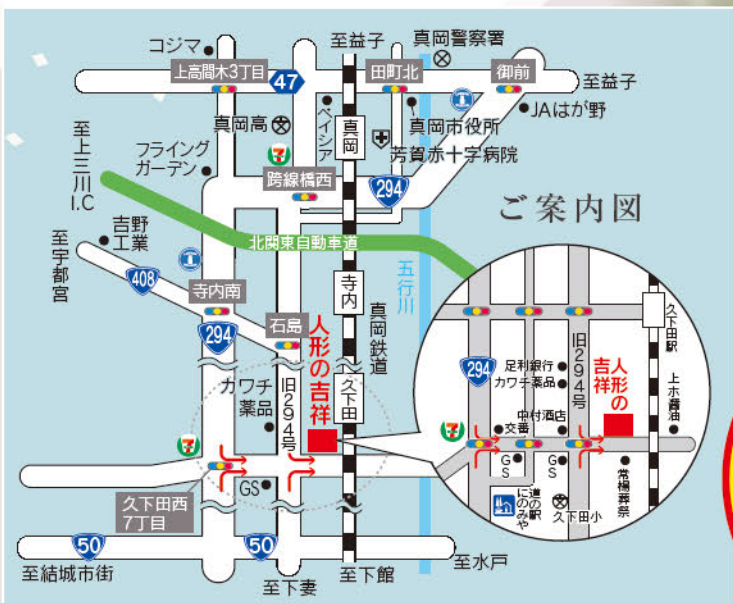

定休日のお知らせ
11月~4月
までは
毎週水曜日
となります

品質の確かさと品揃え
アフターサービスも万全 全国発送承ります

人形問屋
きっしょう **吉祥**

豊富な品揃えと御問屋ならではの価格でご奉仕中

筑西市樋口214番地

TEL 0296-25-1631

AM9:30~
PM5:00迄営業

<https://kissyou.ltd/>

人形の吉祥 | 検索