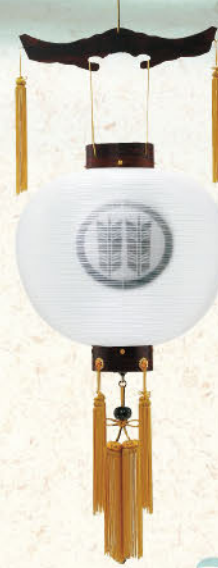

自社工房にて家紋を一点一点お入れします

家紋・名前入れのご注文承ります。

住吉 菊山水 絹二重 御霊前12番 (対柄)
家紋入 一对(2本) 税込価格 69,800円

住吉10番けやき調絹二重 (対柄)
一对(2本) 税込価格 53,800円

住吉10番 ふるさと 絹二重 (対柄)
一对(2本) 税込価格 48,800円

御殿丸 黒檀 尺八丸 絹二重
家紋・名前入 税込価格 41,800円

御殿丸 尺五丸 絹二重
家紋・名前入 税込価格 31,000円

御殿丸 尺三丸 絹二重
家紋・名前入 税込価格 25,500円

ケヤキ調対柄絹二重 行徳 (92cm)
一对(2本) 税込価格 45,000円

大内行灯 新桜12号 (対柄) (92cm)
一对(2本) 税込価格 45,800円

茶塗り白絹 (92cm)
家紋入 税込価格 20,500円

茶塗絹二重 (92cm)
家紋入 税込価格 23,500円

絹二重紫ほかし (92cm)
家紋入 税込価格 24,500円

はごろも 桜調 1号 絹二重 (47cm)
税込価格 21,800円

立花 桜調 6号 染絹 (80cm)
税込価格 29,800円

立花 桜調 8号 絹二重 (103cm)
税込価格 39,800円

壮明灯 柴檀調 台付 紫仙 (68cm)
税込価格 33,800円

回転灯 やまおか6号 (87cm)
税込価格 5,480円

木製回転 ピニロン牡丹 (92cm)
税込価格 13,800円

大内行灯 黒檀調 12号 絹二重 (90cm)
税込価格 18,800円

回転 あげほの 4号 絹張 (55cm)
税込価格 13,800円

姫あかり(タメ) (22cm)
税込価格 10,800円

美月1号 (66cm)
税込価格 13,800円

夢あんどん(桜) (63cm)
税込価格 15,800円

7号 バブル灯 プラチナブルー (33cm)
一对(2本) 税込価格 14,800円

弓張提灯 (家紋・家名入油引)
税込価格 13,800円
上仕立 (家紋・家名入油引)
税込価格 15,800円